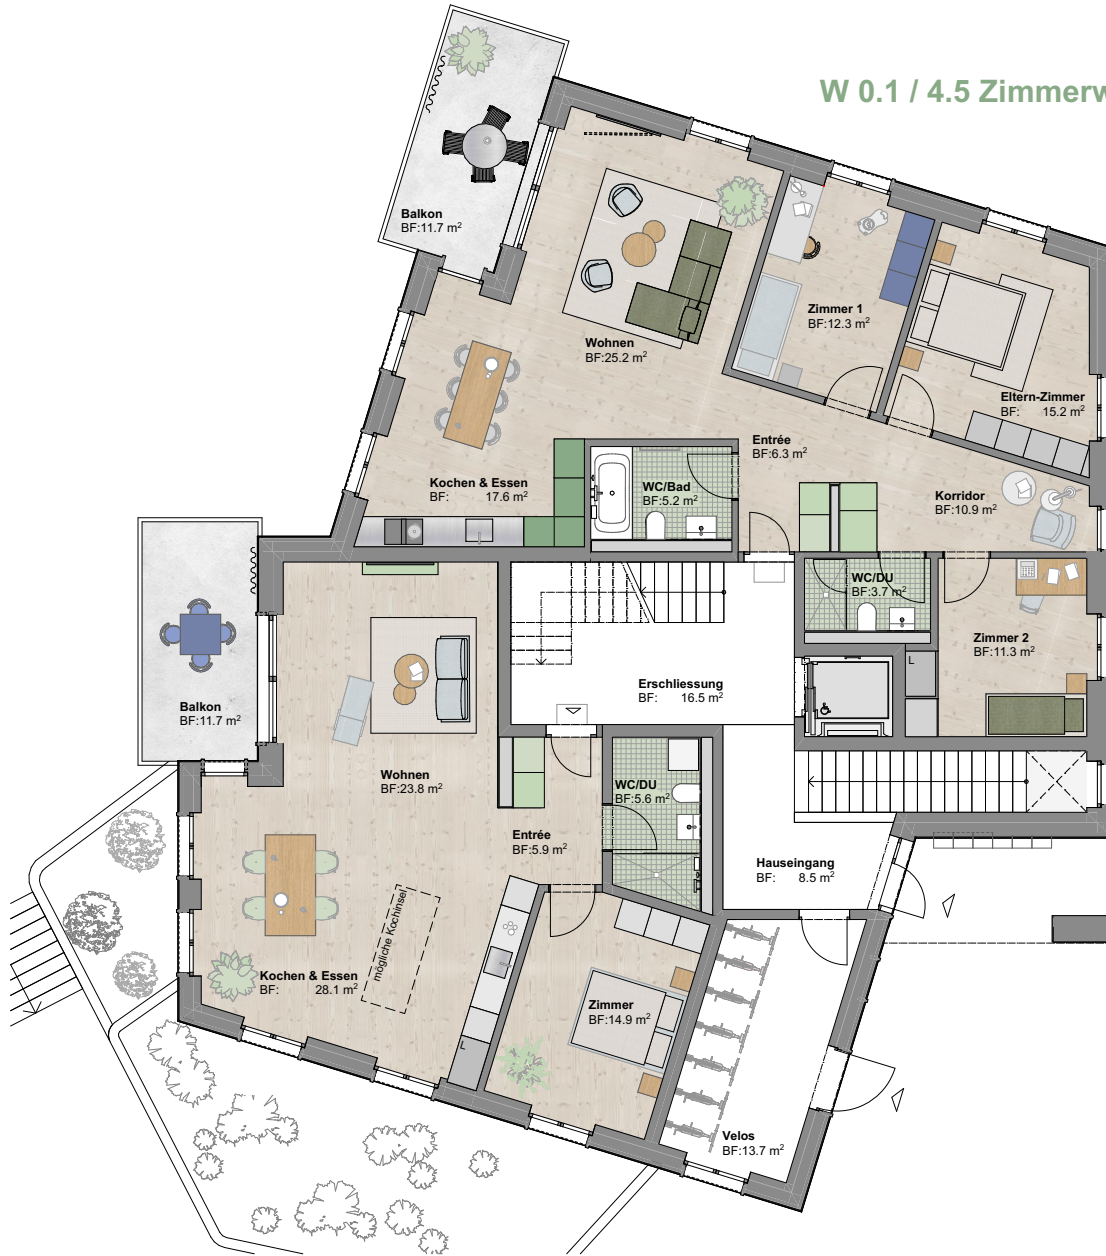

W 0.1 / 4.5 Zimmerwohnung

W 0.2 / 2.5 Zimmerwohnung

Erdgeschoss

Gebäude Ost

W 0.1

Grundfläche	128.3m ²	BGF
Wohnfläche	107.8m ²	NGF
Balkon	11.7m ²	NF

W 0.2

Grundfläche	91.5m ²	BGF
Wohnfläche	78.1m ²	NGF
Balkon	11.7m ²	NF

Masstab 1:150